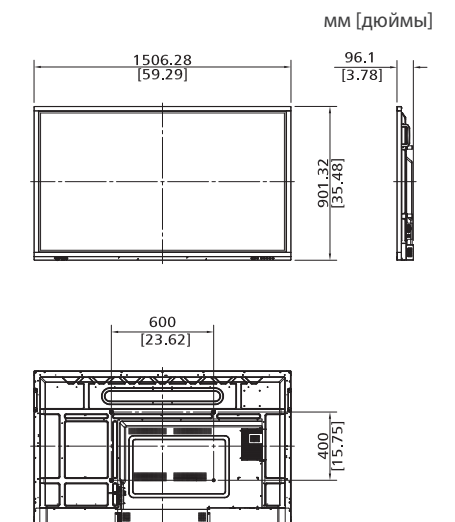

РАЗМЕРЫ

Connect.
Communicate.
Create.

+7 495 648-35-05 sales@imsolution.ru imsolution.ru